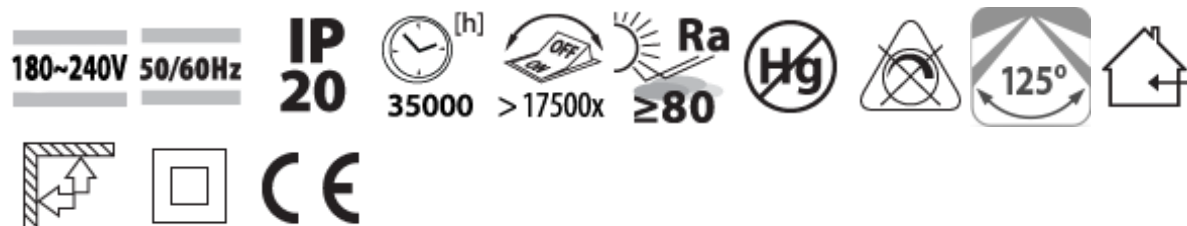

Графични технически параметри

* посочете иконата, за да видите описанието